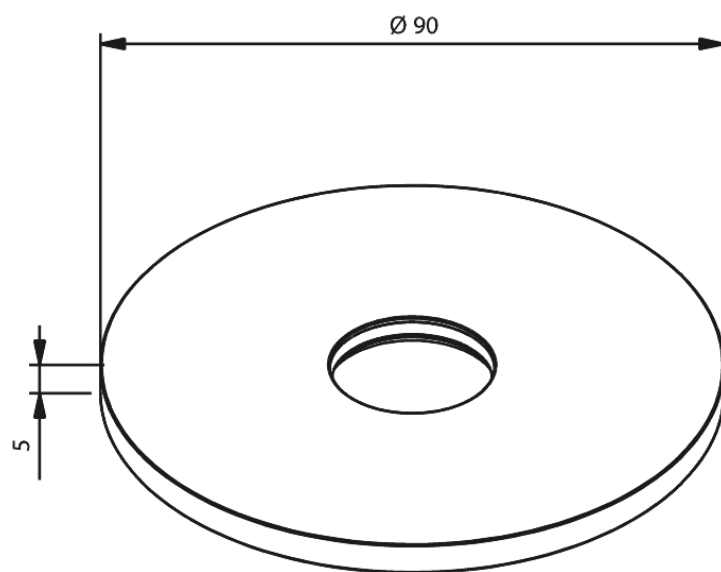

# Rosette Ø90 für verdeckten Auslauf

Art.-Nr. 484625500  
Oberfläche: Graphit  
Serien:

EAN 5708516845195

FM Mattsson Germany GmbH  
Biedenkamp 3c, DE-21509 Glinde bei Hamburg

+31 854 018 788 [info@damixa.de](mailto:info@damixa.de)