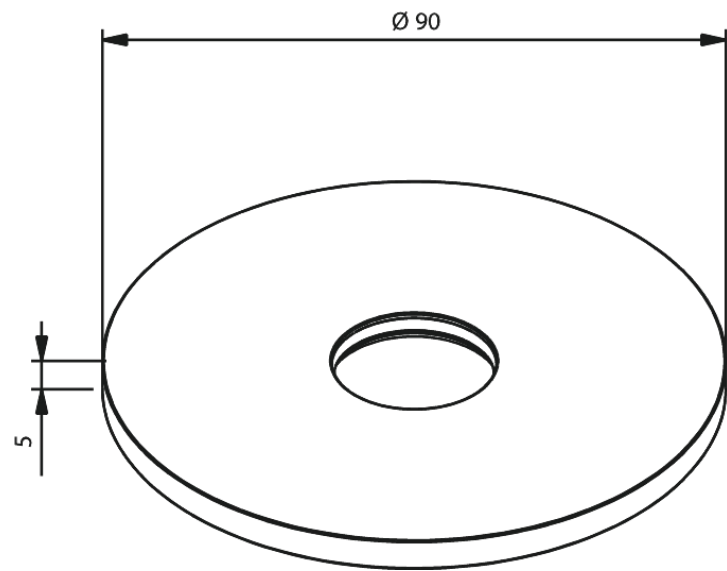

Rosette Ø90 für verdeckten Auslauf

Art.-Nr. 484624600
Oberfläche: Stahl
Serien:

EAN 5708516845188

FM Mattsson Germany GmbH
Biedenkamp 3c, DE-21509 Glinde bei Hamburg

+31 854 018 788 info@damixa.de

Weitere Information auf <https://damixa.de>