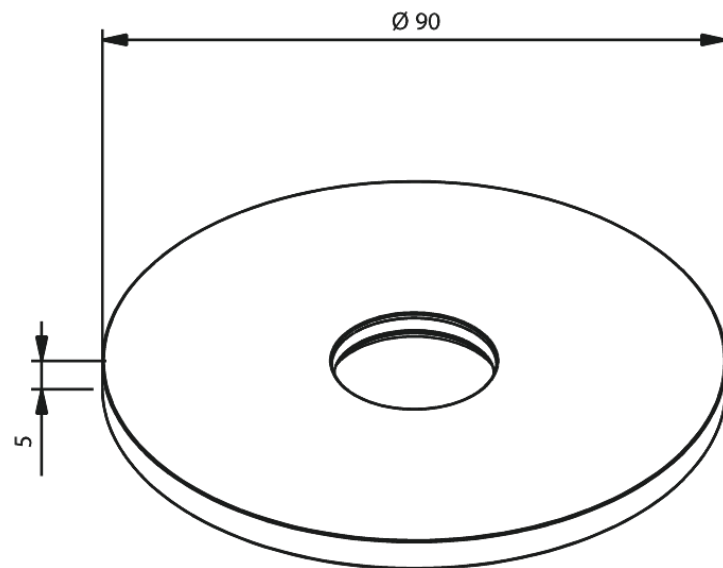

# Rosette Ø90 für verdeckten Auslauf

Art.-Nr. 484620000  
Oberfläche: Chrom  
Serien:

EAN 5708516845171

FM Mattsson Germany GmbH  
Biedenkamp 3c, DE-21509 Glinde bei Hamburg

+31 854 018 788 [info@damixa.de](mailto:info@damixa.de)