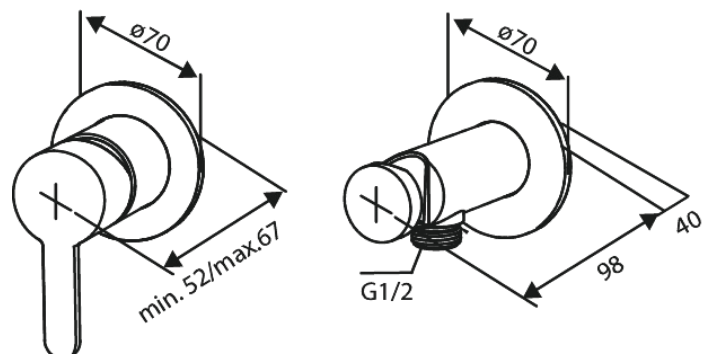

Funktionen

FM Mattsson Germany GmbH
Biedenkamp 3c, DE-21509 Glinde bei Hamburg

+31 854 018 788 info@damixa.de

Weitere Information auf <https://damixa.de>

damixa