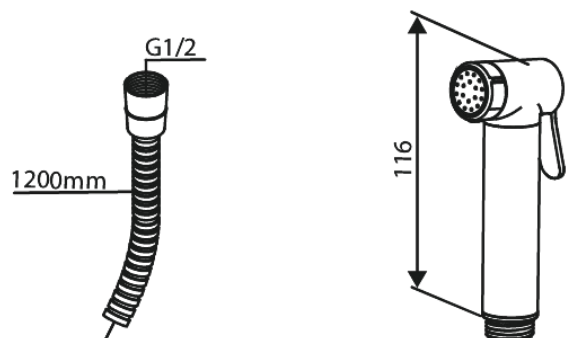

Funktionen

FM Mattsson Germany GmbH
Biedenkamp 3c, DE-21509 Glinde bei Hamburg

+31 854 018 788 info@damixa.de

Weitere Information auf <https://damixa.de>

damixa