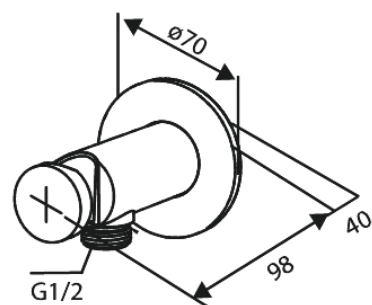

Funktionen

FM Mattsson Germany GmbH
Biedenkamp 3c, DE-21509 Glinde bei Hamburg

+31 854 018 788 info@damixa.de

Weitere Information auf <https://damixa.de>

damixa