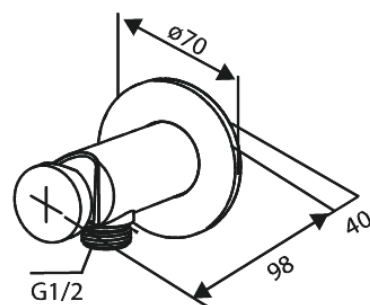

Funktionen

FM Mattsson Germany GmbH
Biedenkamp 3c, DE-21509 Glinde bei Hamburg

+31 854 018 788 info@damixa.de

Weitere Information auf <https://damixa.de>

damixa