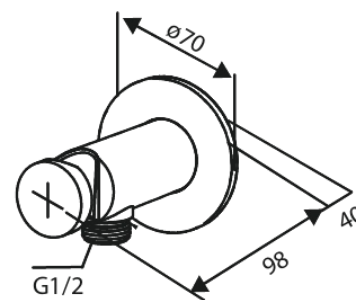

FM Mattsson Germany GmbH
Biedenkamp 3c, DE-21509 Glinde bei Hamburg

+31 854 018 788 info@damixa.de

Weitere Information auf <https://damixa.de>

damixa