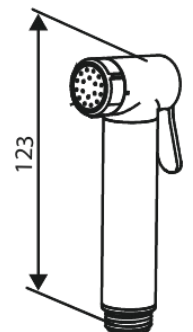

Funktionen

FM Mattsson Germany GmbH
Biedenkamp 3c, DE-21509 Glinde bei Hamburg

+31 854 018 788 info@damixa.de

Weitere Information auf <https://damixa.de>

damixa