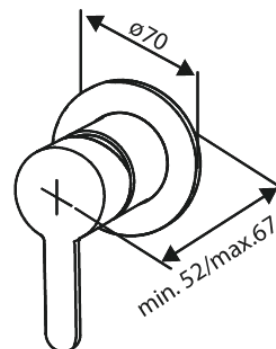

FM Mattsson Germany GmbH
Biedenkamp 3c, DE-21509 Glinde bei Hamburg

+31 854 018 788 info@damixa.de

Weitere Information auf <https://damixa.de>

damixa