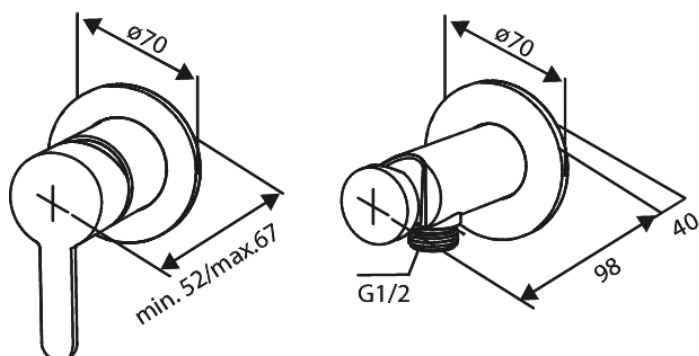

Funktionen

FM Mattsson Germany GmbH
Biedenkamp 3c, DE-21509 Glinde bei Hamburg

+31 854 018 788 info@damixa.de

Weitere Information auf <https://damixa.de>

damixa