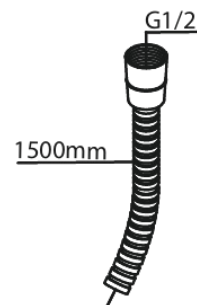

Funktionen

FM Mattsson Germany GmbH
Biedenkamp 3c, DE-21509 Glinde bei Hamburg

+31 854 018 788 info@damixa.de

Weitere Information auf <https://damixa.de>

damixa