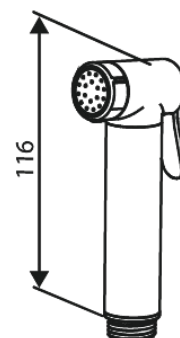

Funktionen

FM Mattsson Germany GmbH
Biedenkamp 3c, DE-21509 Glinde bei Hamburg

+31 854 018 788 info@damixa.de

Weitere Information auf <https://damixa.de>

damixa