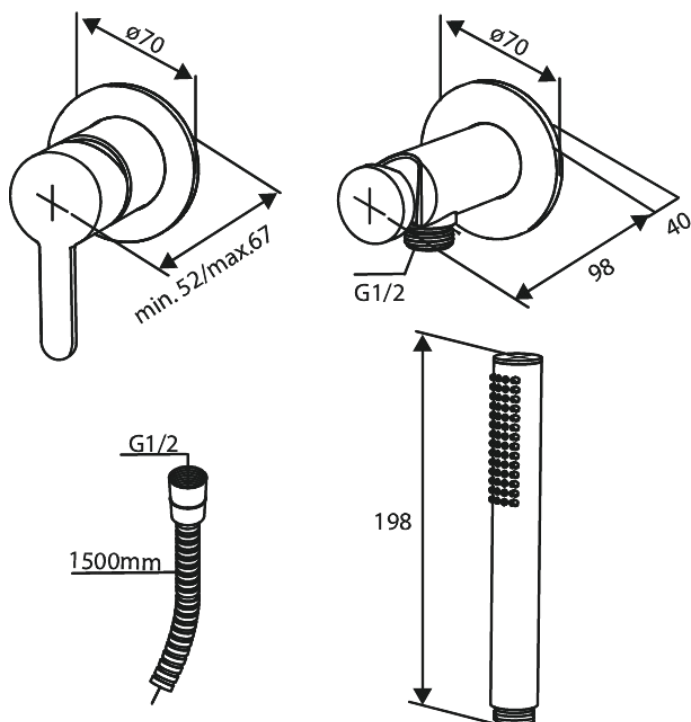

Silhouet

Unterputz-Fertigset Brausethermostat

Art.-Nr. 741108700
Oberfläche: Kupfer gebürstet
Serien: Silhouet

EAN 5708516844754

Produktbeschreibung:

Rosetten, Auslauf und Griffe aus Metall
Einfache Funktion
1/2" Anschluss für Handbrause
Keramikkartusche

Funktionen

FM Mattsson Germany GmbH
Biedenkamp 3c, DE-21509 Glinde bei Hamburg

+31 854 018 788 info@damixa.de

Weitere Information auf <https://damixa.de>

damixa