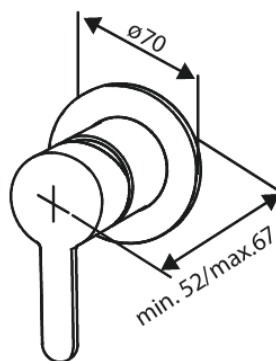

Silhouet

Unterputz-Fertigset Brausethermostat

Artikel Nr.: 741107900
Oberfläche: Messing gebürstet
Serien: Silhouet

EAN nummer: 5708516844747

Produktbeschreibung:

Rosetten, Auslauf und Griffe aus Metall
Einfache Funktion
1/2" Anschluss für Handbrause
Keramikkartusche

Funktionen

FM Mattsson Germany GmbH
Biedenkamp 3c, DE-21509 Glinde bei Hamburg

+31 854 018 788 info@damixa.de

Weitere Information auf <https://damixa.de>

damixa