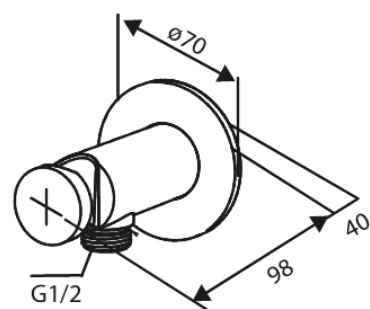

Silhouet

Unterputz-Fertigset Brausethermostat

Artikel Nr.: 741107900
Oberfläche: Messing gebürstet
Serien: Silhouet

EAN nummer: 5708516844747

Produktbeschreibung:

Rosetten, Auslauf und Griffe aus Metall
Einfache Funktion
1/2" Anschluss für Handbrause
Keramikkartusche

Funktionen

FM Mattsson Germany GmbH
Biedenkamp 3c, DE-21509 Glinde bei Hamburg

+31 854 018 788 info@damixa.de

Weitere Information auf <https://damixa.de>

damixa