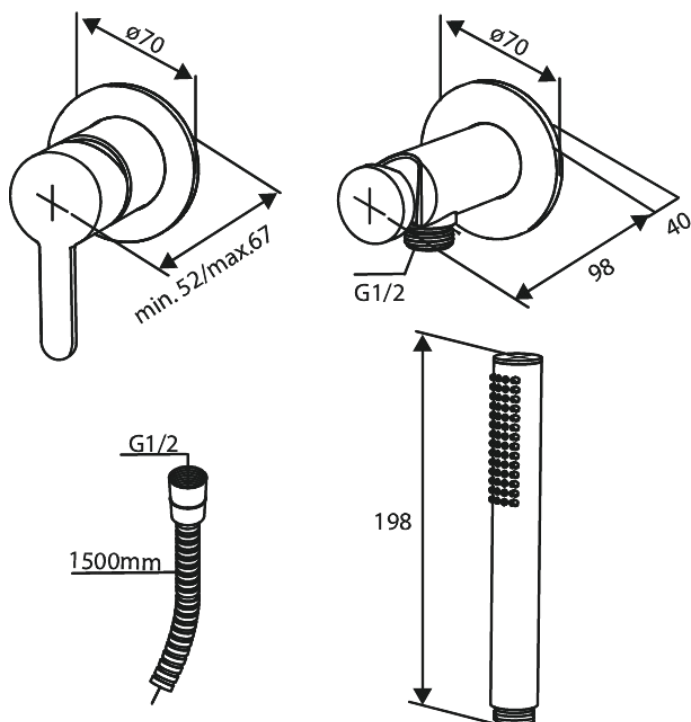

Silhouet

Unterputz-Fertigset Brausethermostat

Art.-Nr. 741107900
Oberfläche: Messing gebürstet
Serien: Silhouet

EAN 5708516844747

Produktbeschreibung:

Rosetten, Auslauf und Griffe aus Metall
Einfache Funktion
1/2" Anschluss für Handbrause
Keramikkartusche

Funktionen

FM Mattsson Germany GmbH
Biedenkamp 3c, DE-21509 Glinde bei Hamburg

+31 854 018 788 info@damixa.de

Weitere Information auf <https://damixa.de>

damixa