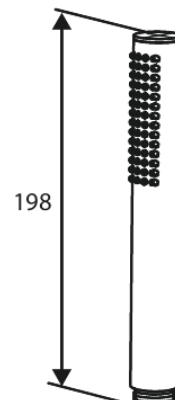

Silhouet

Unterputz-Fertigset Brausethermostat

Artikel Nr.: 741107900
Oberfläche: Messing gebürstet
Serien: Silhouet

EAN nummer: 5708516844747

Produktbeschreibung:

Rosetten, Auslauf und Griffe aus Metall
Einfache Funktion
1/2" Anschluss für Handbrause
Keramikkartusche

Funktionen

FM Mattsson Germany GmbH
Biedenkamp 3c, DE-21509 Glinde bei Hamburg

+31 854 018 788 info@damixa.de

Weitere Information auf <https://damixa.de>

damixa