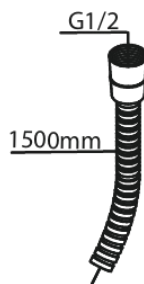

Silhouet

Unterputz-Fertigset Brausethermostat

Artikel Nr.: 741107900
Oberfläche: Messing gebürstet
Serien: Silhouet

EAN nummer: 5708516844747

Produktbeschreibung:

Rosetten, Auslauf und Griffe aus Metall
Einfache Funktion
1/2" Anschluss für Handbrause
Keramikkartusche

Funktionen

FM Mattsson Germany GmbH
Biedenkamp 3c, DE-21509 Glinde bei Hamburg

+31 854 018 788 info@damixa.de

Weitere Information auf <https://damixa.de>

damixa