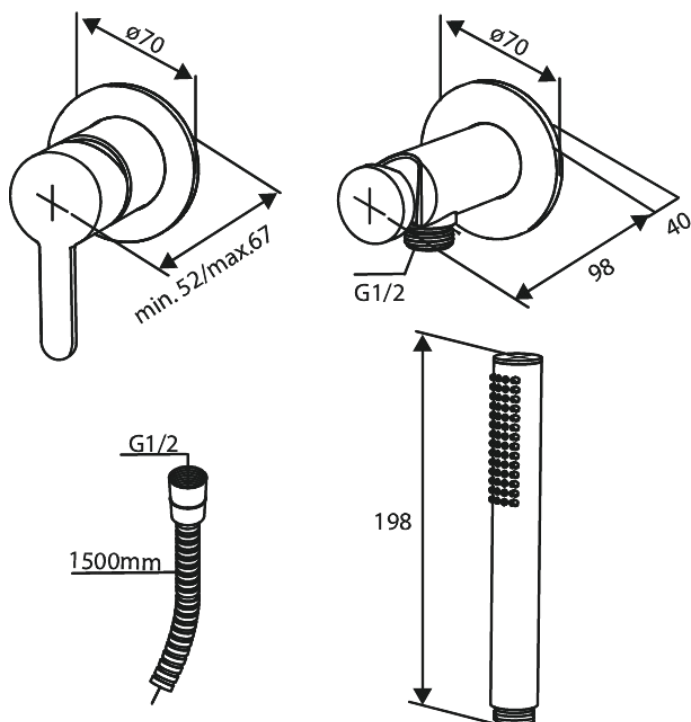

Silhouet

Unterputz-Fertigset Brausethermostat

Art.-Nr. 741106100
Oberfläche: Mattschwarz
Serien: Silhouet

EAN 5708516844730

Produktbeschreibung:

Rosetten, Auslauf und Griffe aus Metall
Einfache Funktion
1/2" Anschluss für Handbrause
Keramikkartusche

Funktionen

FM Mattsson Germany GmbH
Biedenkamp 3c, DE-21509 Glinde bei Hamburg

+31 854 018 788 info@damixa.de

Weitere Information auf <https://damixa.de>

damixa