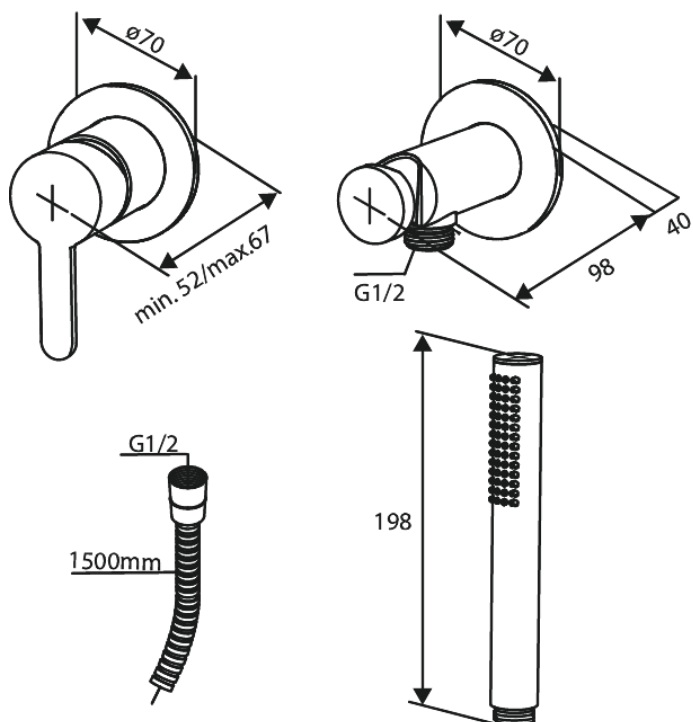

Funktionen

FM Mattsson Germany GmbH
Biedenkamp 3c, DE-21509 Glinde bei Hamburg

+31 854 018 788 info@damixa.de

Weitere Information auf <https://damixa.de>

damixa