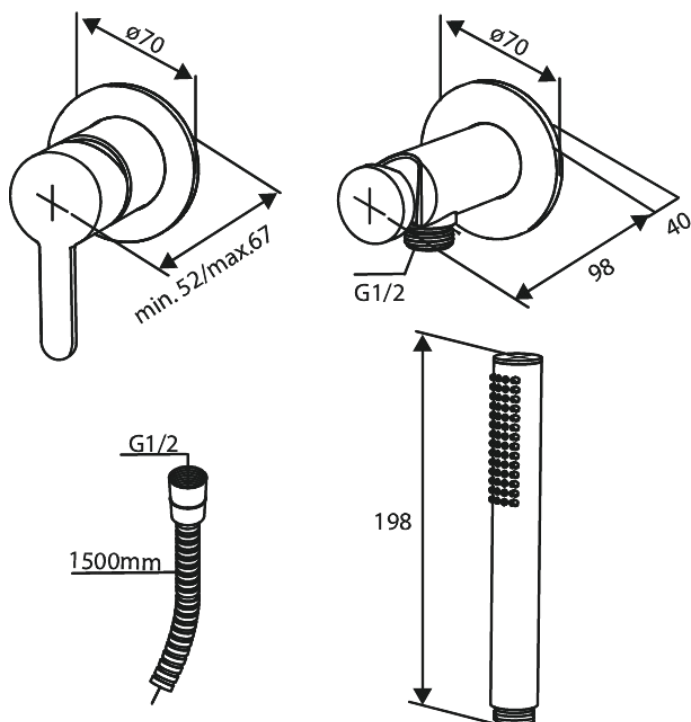

Silhouet

Unterputz-Fertigset Brausethermostat

Art.-Nr. 741104600
Oberfläche: Stahl
Serien: Silhouet

EAN 5708516844716

Produktbeschreibung:

Rosetten, Auslauf und Griffe aus Metall
Einfache Funktion
1/2" Anschluss für Handbrause
Keramikkartusche

Funktionen

FM Mattsson Germany GmbH
Biedenkamp 3c, DE-21509 Glinde bei Hamburg

+31 854 018 788 info@damixa.de

Weitere Information auf <https://damixa.de>

damixa