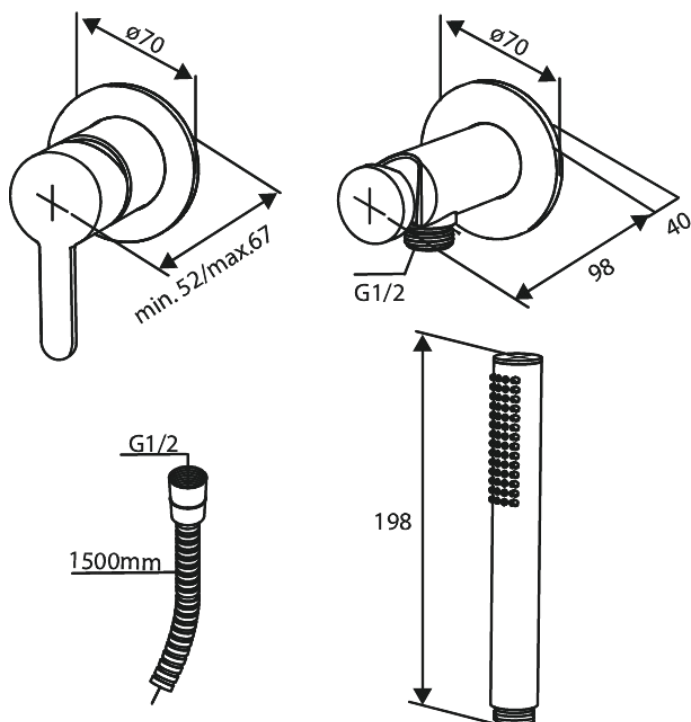

Silhouet

Unterputz-Fertigset Brausethermostat

Art.-Nr. 741100000
Oberfläche: Chrom
Serien: Silhouet

EAN 5708516844709

Produktbeschreibung:

Rosetten, Auslauf und Griffe aus Metall
Einfache Funktion
1/2" Anschluss für Handbrause
Keramikkartusche

Funktionen

FM Mattsson Germany GmbH
Biedenkamp 3c, DE-21509 Glinde bei Hamburg

+31 854 018 788 info@damixa.de

Weitere Information auf <https://damixa.de>

damixa