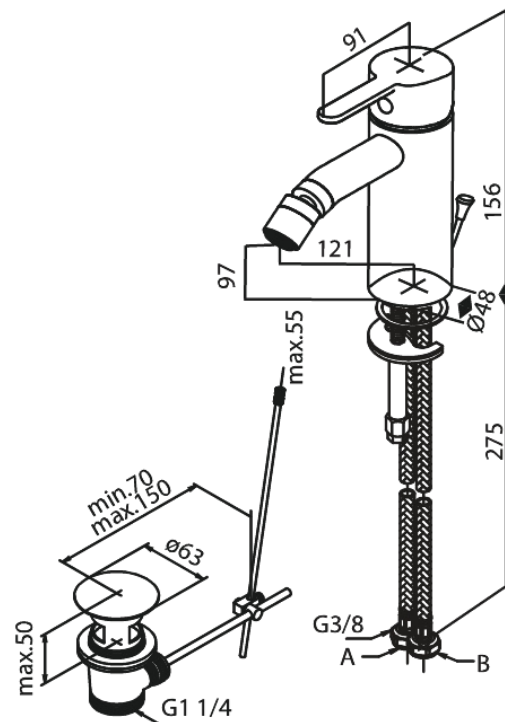

Silhouet

Bidetarmatur

Art.-Nr. 748317900
Oberfläche: Messing gebürstet
Serien: Silhouet

EAN 5708516844532

Produktbeschreibung:

Keramikkartusche
6l/m Perlator
Inkl. Standard Ablaufgarnitur und Zugstange

Funktionen