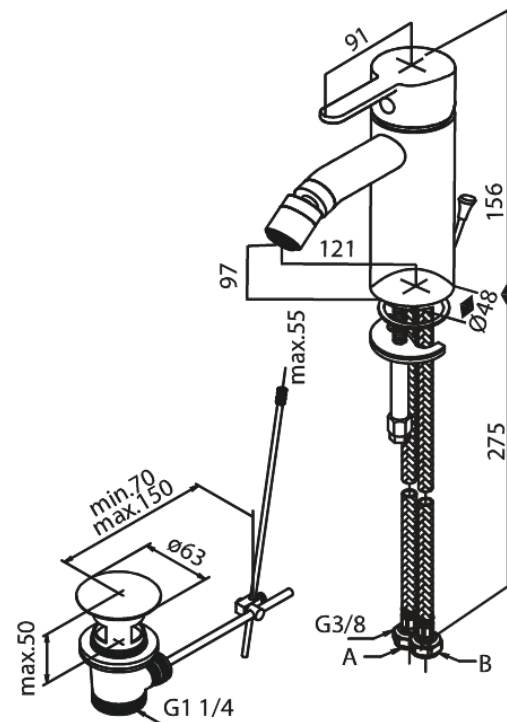

Funktionen

FM Mattsson Germany GmbH
Biedenkamp 3c, DE-21509 Glinde bei Hamburg

+31 854 018 788 info@damixa.de

Weitere Information auf <https://damixa.de>

damixa