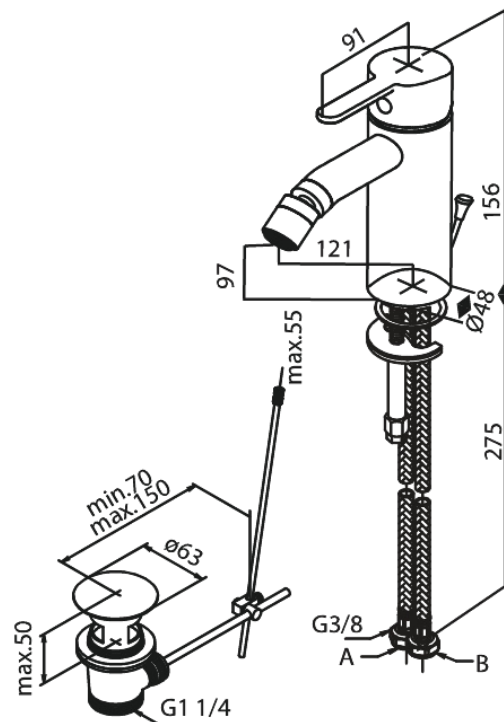

Silhouet

Bidetarmatur

Art.-Nr. 748315500
Oberfläche: Graphit
Serien: Silhouet

EAN 5708516844518

Produktbeschreibung:

Keramikkartusche
6l/m Perlator
Inkl. Standard Ablaufgarnitur und Zugstange

Funktionen

FM Mattsson Germany GmbH
Biedenkamp 3c, DE-21509 Glinde bei Hamburg