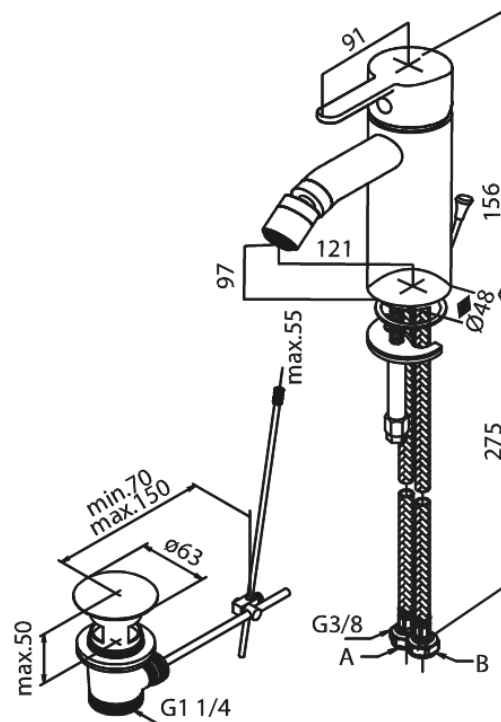

Funktionen

FM Mattsson Germany GmbH
Biedenkamp 3c, DE-21509 Glinde bei Hamburg

+31 854 018 788 info@damixa.de

Weitere Information auf <https://damixa.de>

damixa