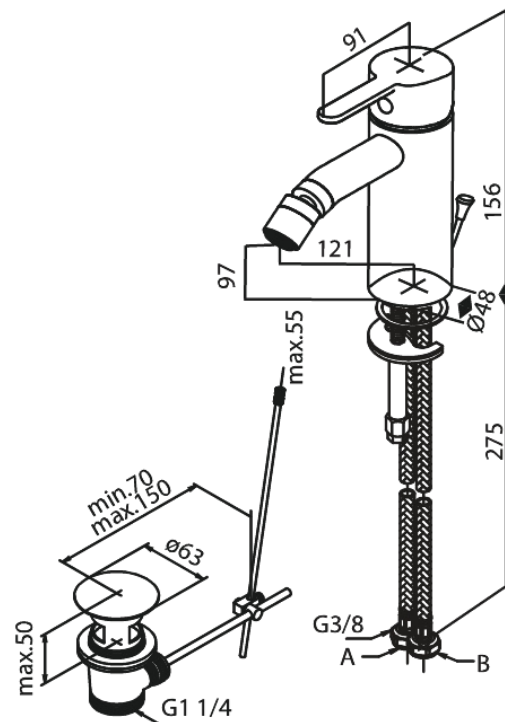

Silhouet

Bidetarmatur

Artikel Nr.: 748310000
Oberfläche: Chrom
Serien: Silhouet

EAN nummer: 5708516844495

Produktbeschreibung:

Keramikkartusche
6l/m Perlator
Inkl. Standard Ablaufgarnitur und Zugstange

Funktionen