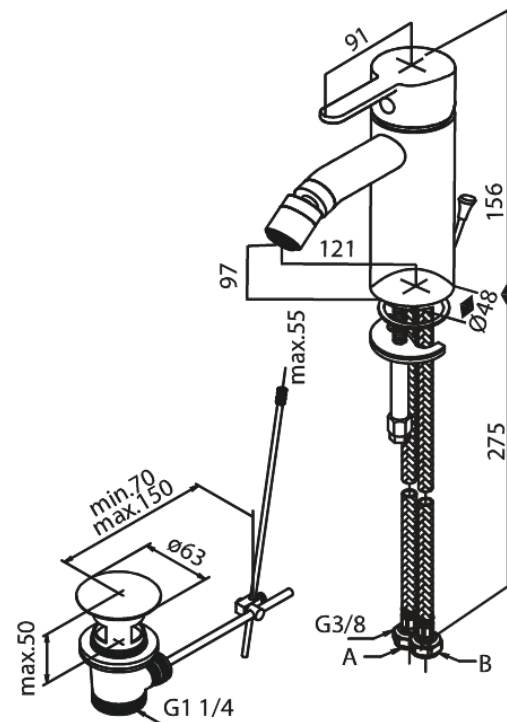

Silhouet

Bidetarmatur

Art.-Nr. 748310000
Oberfläche: Chrom
Serien: Silhouet

EAN 5708516844495

Produktbeschreibung:

Keramikkartusche
6l/m Perlator
Inkl. Standard Ablaufgarnitur und Zugstange

Funktionen

FM Mattsson Germany GmbH
Biedenkamp 3c, DE-21509 Glinde bei Hamburg