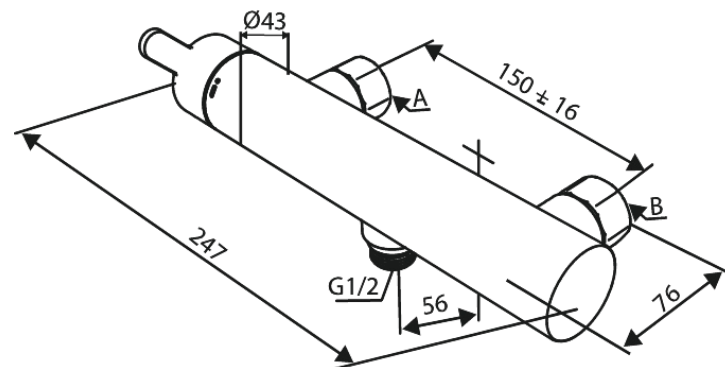

FM Mattsson Germany GmbH
Biedenkamp 3c, DE-21509 Glinde bei Hamburg

+31 854 018 788 info@damixa.de

Weitere Information auf <https://damixa.de>

damixa