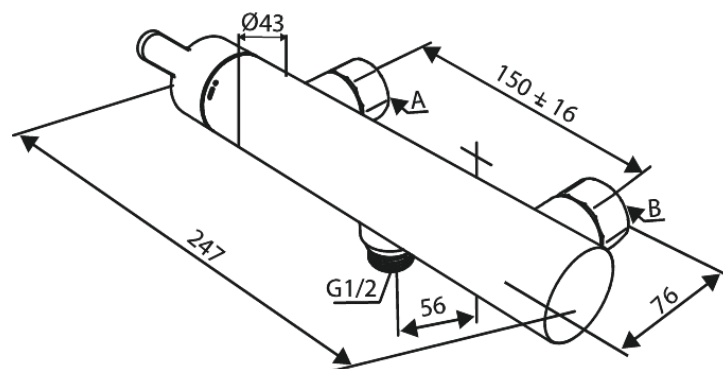

FM Mattsson Germany GmbH
Biedenkamp 3c, DE-21509 Glinde bei Hamburg

+31 854 018 788 info@damixa.de

Weitere Information auf <https://damixa.de>

damixa