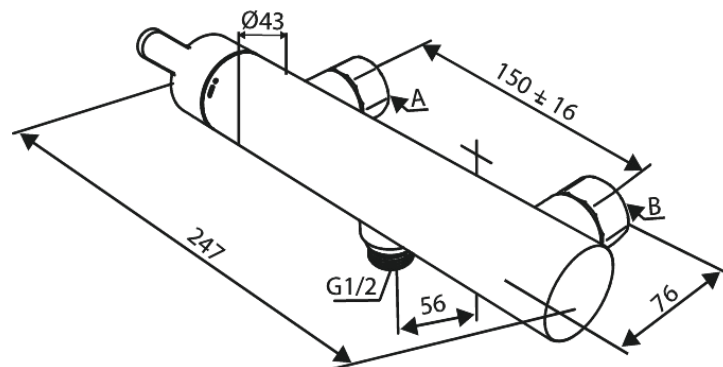

FM Mattsson Germany GmbH
Biedenkamp 3c, DE-21509 Glinde bei Hamburg

+31 854 018 788 info@damixa.de

Weitere Information auf <https://damixa.de>

damixa