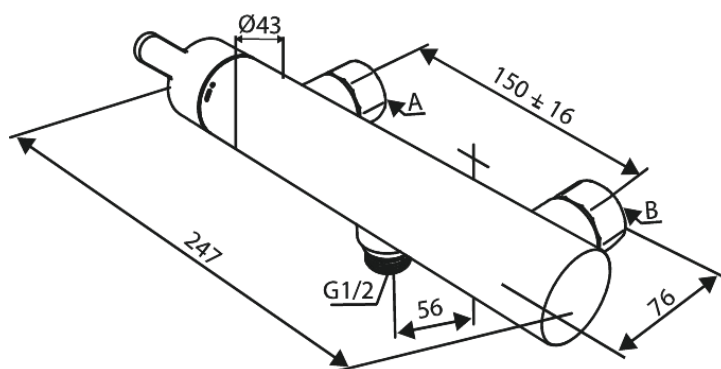

FM Mattsson Germany GmbH
Biedenkamp 3c, DE-21509 Glinde bei Hamburg

+31 854 018 788 info@damixa.de

Weitere Information auf <https://damixa.de>

damixa