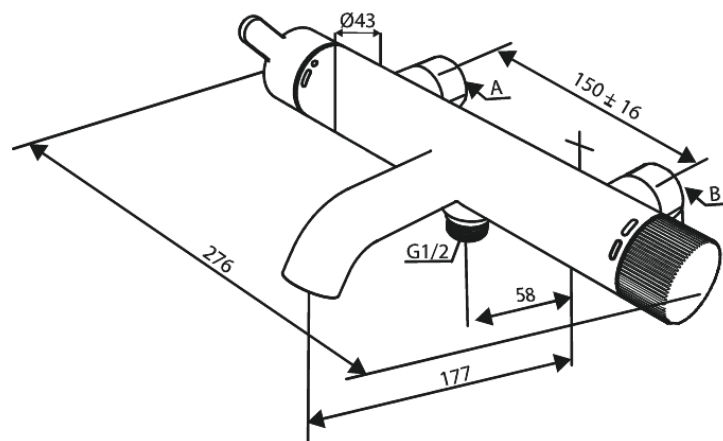

FM Mattsson Germany GmbH
Biedenkamp 3c, DE-21509 Glinde bei Hamburg

+31 854 018 788 info@damixa.de

Weitere Information auf <https://damixa.de>

damixa