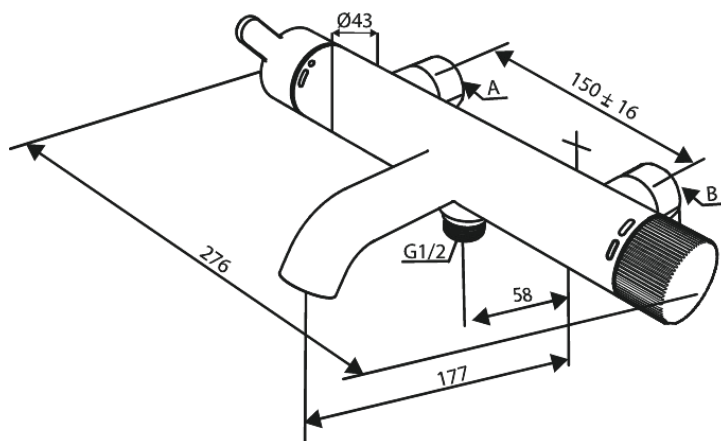

FM Mattsson Germany GmbH
Biedenkamp 3c, DE-21509 Glinde bei Hamburg

+31 854 018 788 info@damixa.de

Weitere Information auf <https://damixa.de>

damixa