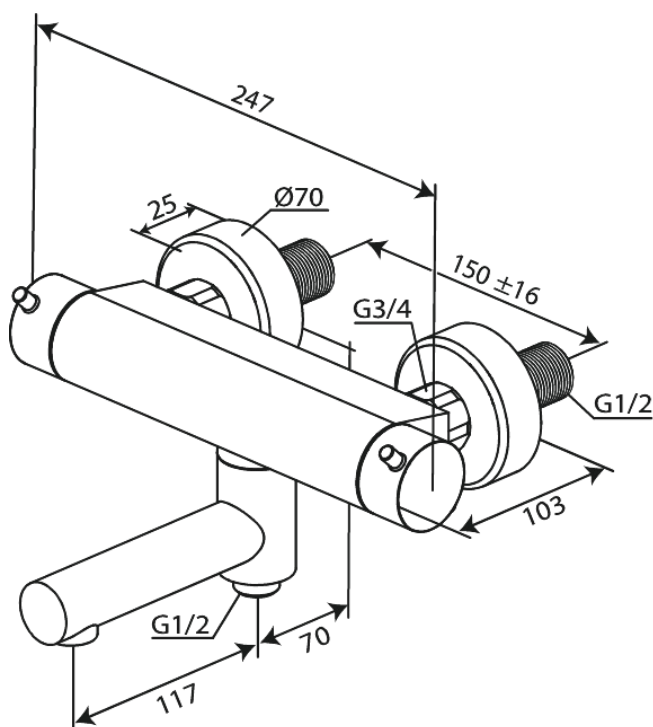

FM Mattsson Germany GmbH
Biedenkamp 3c, DE-21509 Glinde bei Hamburg

+31 854 018 788 info@damixa.de

Weitere Information auf <https://damixa.de>

damixa