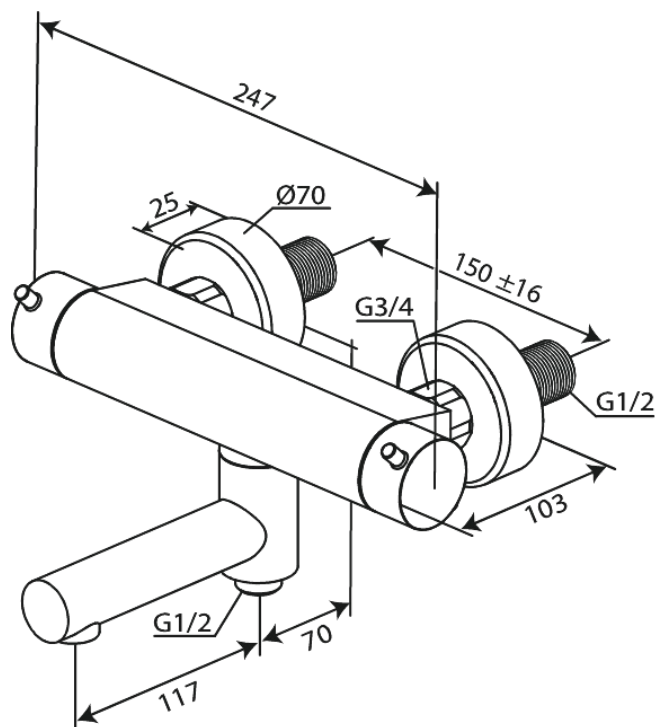

FM Mattsson Germany GmbH
Biedenkamp 3c, DE-21509 Glinde bei Hamburg

+31 854 018 788 info@damixa.de

Weitere Information auf <https://damixa.de>

damixa