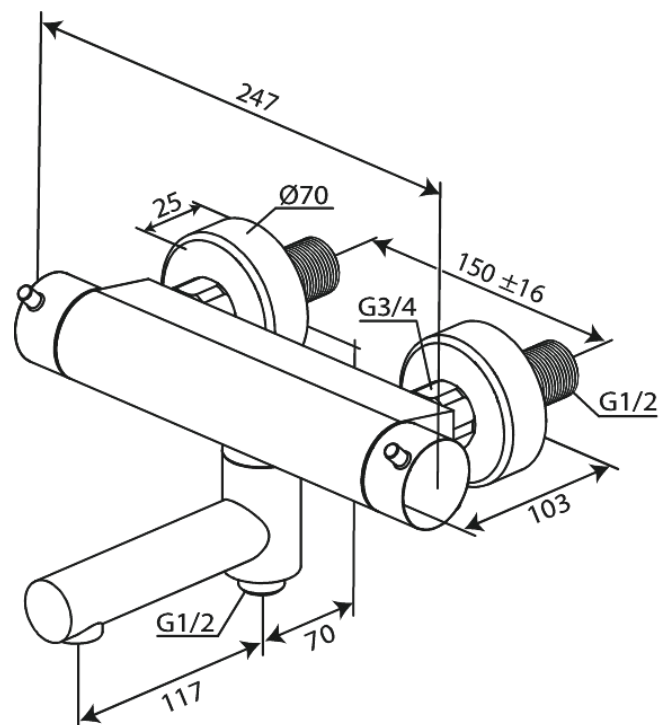

FM Mattsson Germany GmbH
Biedenkamp 3c, DE-21509 Glinde bei Hamburg

+31 854 018 788 info@damixa.de

Weitere Information auf <https://damixa.de>

damixa