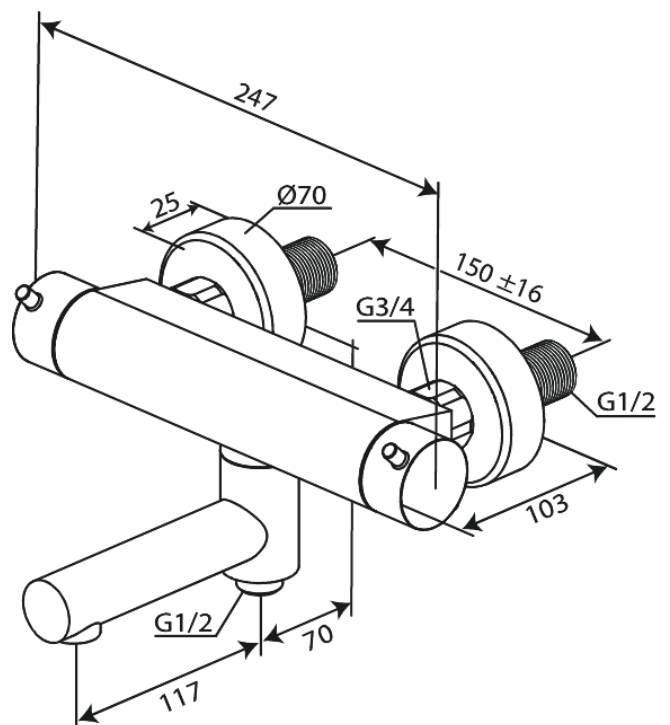

FM Mattsson Germany GmbH
Biedenkamp 3c, DE-21509 Glinde bei Hamburg

+31 854 018 788 info@damixa.de

Weitere Information auf <https://damixa.de>

damixa