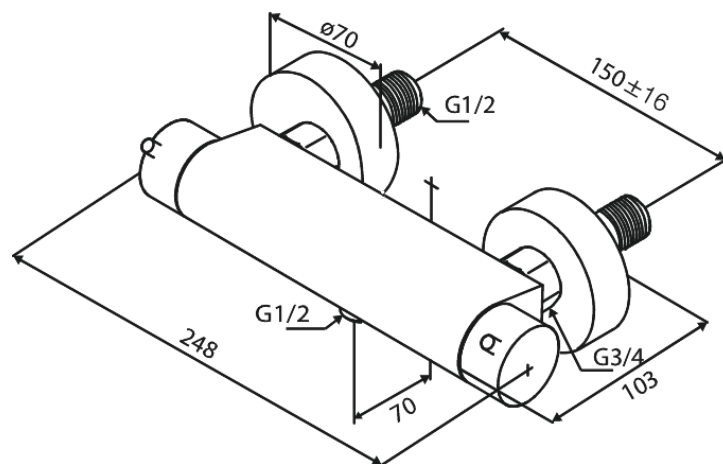

Funktionen

FM Mattsson Germany GmbH
Biedenkamp 3c, DE-21509 Glinde bei Hamburg

+31 854 018 788 info@damixa.de

Weitere Information auf <https://damixa.de>

damixa