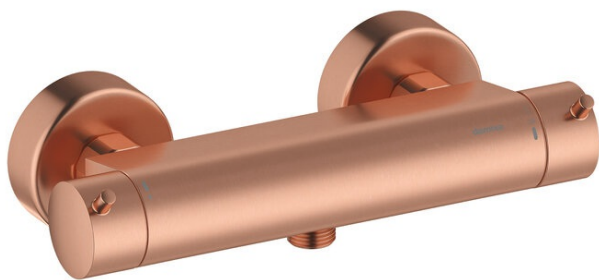

Iris

Brausethermostat

Art.-Nr. 914008735
Oberfläche: Kupfer gebürstet
Serien: Iris

EAN 5708516844242

Produktbeschreibung:

Keramikkartusche
Wasserverbrauch max. 20 l/min
150 mm Stichmaß
1/2" Anschluss für Handbrause
Temperatur- und druckausgleichendes Ventil
Inkl. Wandrosetten und exzentrische Anschlüsse