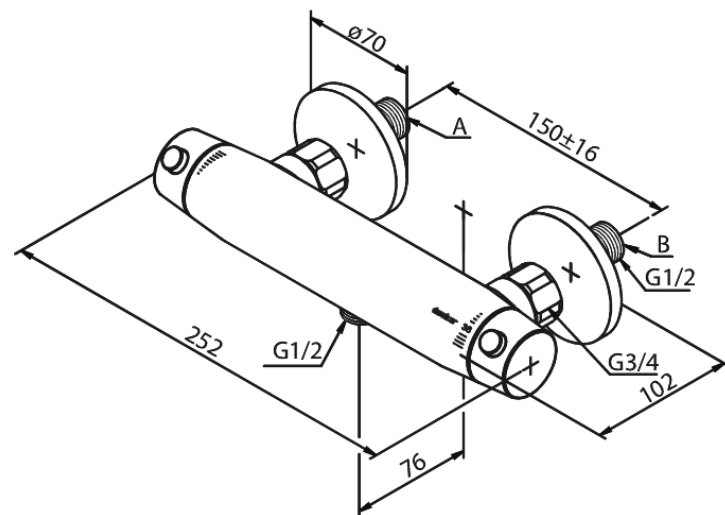

Funktionen

FM Mattsson Germany GmbH
Biedenkamp 3c, DE-21509 Glinde bei Hamburg

+31 854 018 788 info@damixa.de

Weitere Information auf <https://damixa.de>

damixa