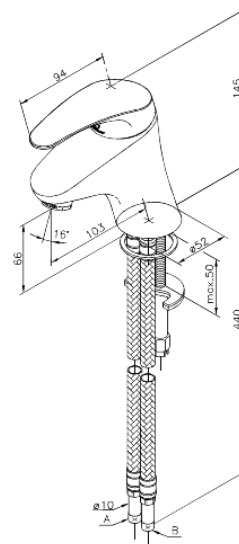

Lyra

Waschtischarmatur

Art.-Nr. 510210000
Oberfläche: Chrom
Serien: Lyra

EAN 5708516714088

Produktbeschreibung:

Eingriffarmaturen
Keramikkartusche
Wasserverbrauch max.12 l/min

FM Mattsson Germany GmbH
Biedenkamp 3c, DE-21509 Glinde bei Hamburg