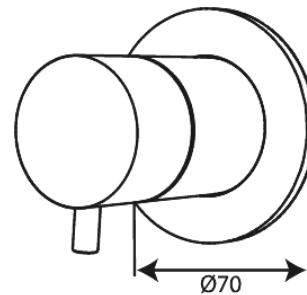

Silhouet

TMC + 2-Wege-Umsteller

Art.-Nr. 767128700
Oberfläche: Kupfer gebürstet
Serien: Silhouet

EAN 5708516841111

Produktbeschreibung:

Abdeckplatte und Griffe messing verchromt

Funktionen

FM Mattsson Germany GmbH
Biedenkamp 3c, DE-21509 Glinde bei Hamburg