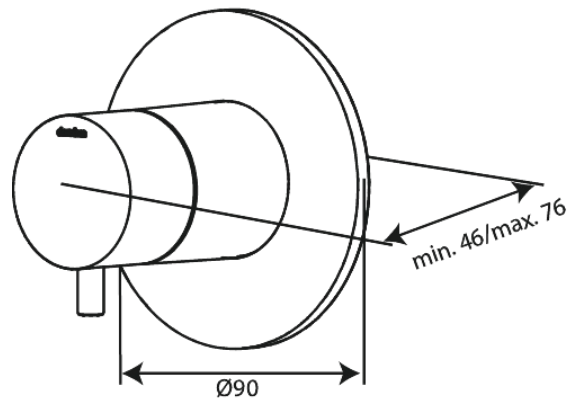

Silhouet

TMC + 2-Wege-Umsteller

Art.-Nr. 767128700
Oberfläche: Kupfer gebürstet
Serien: Silhouet

EAN 5708516841111

Produktbeschreibung:

Abdeckplatte und Griffe messing verchromt

Funktionen

FM Mattsson Germany GmbH
Biedenkamp 3c, DE-21509 Glinde bei Hamburg