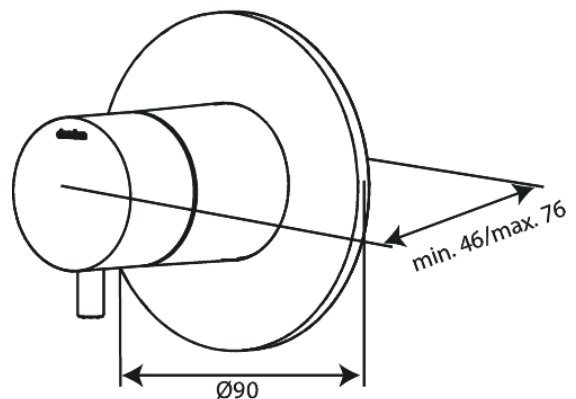

Silhouet

TMC + 2-Wege-Umsteller

Art.-Nr. 767127900
Oberfläche: Messing gebürstet
Serien: Silhouet

EAN 5708516841104

Produktbeschreibung:

Abdeckplatte und Griffe messing verchromt

Funktionen

FM Mattsson Germany GmbH
Biedenkamp 3c, DE-21509 Glinde bei Hamburg