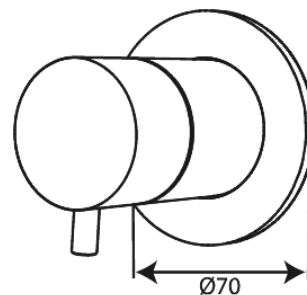

Silhouet

TMC + 2-Wege-Umsteller

Art.-Nr. 767127900
Oberfläche: Messing gebürstet
Serien: Silhouet

EAN 5708516841104

Produktbeschreibung:

Abdeckplatte und Griffe messing verchromt

Funktionen

FM Mattsson Germany GmbH
Biedenkamp 3c, DE-21509 Glinde bei Hamburg