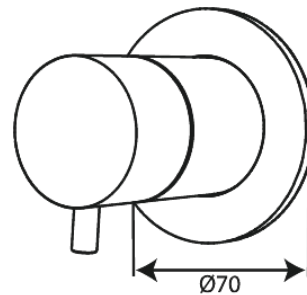

Silhouet

TMC + 2-Wege-Umsteller

Art.-Nr. 767127700
Oberfläche: Edelmessing
Serien: Silhouet

EAN 5708516841098

Produktbeschreibung:

Abdeckplatte und Griffe messing verchromt

Funktionen

FM Mattsson Germany GmbH
Biedenkamp 3c, DE-21509 Glinde bei Hamburg