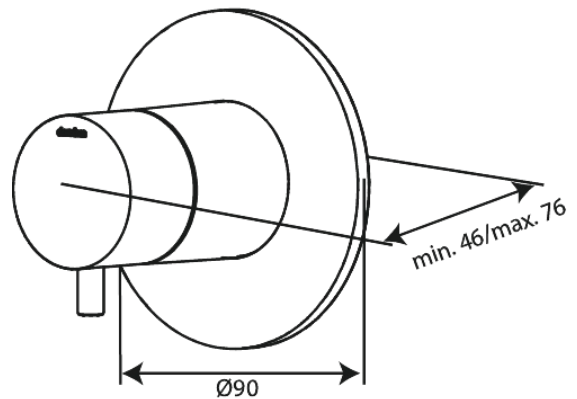

Silhouet

TMC + 2-Wege-Umsteller

Art.-Nr. 767127700
Oberfläche: Edelmessing
Serien: Silhouet

EAN 5708516841098

Produktbeschreibung:

Abdeckplatte und Griffe messing verchromt

Funktionen

FM Mattsson Germany GmbH
Biedenkamp 3c, DE-21509 Glinde bei Hamburg