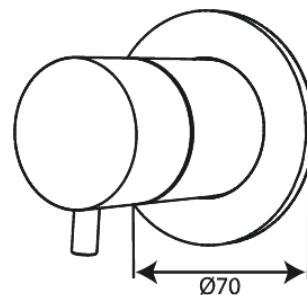

Silhouet

TMC + 2-Wege-Umsteller

Art.-Nr. 767126100
Oberfläche: Mattschwarz
Serien: Silhouet

EAN 5708516841081

Produktbeschreibung:

Abdeckplatte und Griffe messing verchromt

Funktionen

FM Mattsson Germany GmbH
Biedenkamp 3c, DE-21509 Glinde bei Hamburg