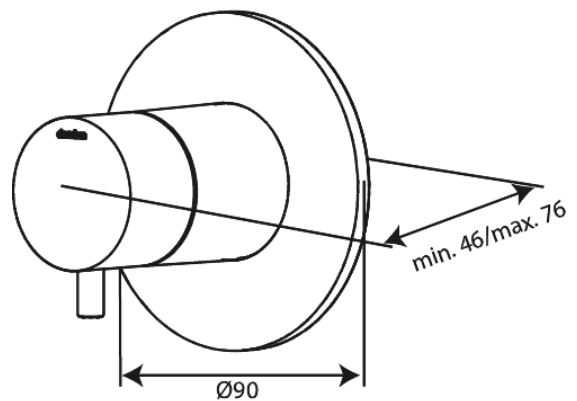

Silhouet

TMC + 2-Wege-Umsteller

Art.-Nr. 767126100
Oberfläche: Mattschwarz
Serien: Silhouet

EAN 5708516841081

Produktbeschreibung:

Abdeckplatte und Griffe messing verchromt

Funktionen

FM Mattsson Germany GmbH
Biedenkamp 3c, DE-21509 Glinde bei Hamburg