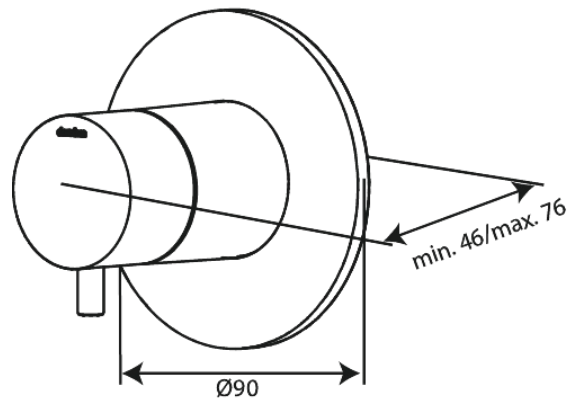

Silhouet

TMC + 2-Wege-Umsteller

Art.-Nr. 767125500
Oberfläche: Graphit
Serien: Silhouet

EAN 5708516841074

Produktbeschreibung:

Abdeckplatte und Griffe messing verchromt

Funktionen

FM Mattsson Germany GmbH
Biedenkamp 3c, DE-21509 Glinde bei Hamburg