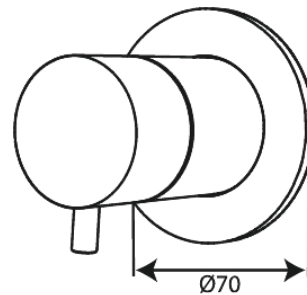

Silhouet

TMC + 2-Wege-Umsteller

Art.-Nr. 767125500
Oberfläche: Graphit
Serien: Silhouet

EAN 5708516841074

Produktbeschreibung:

Abdeckplatte und Griffe messing verchromt

Funktionen

FM Mattsson Germany GmbH
Biedenkamp 3c, DE-21509 Glinde bei Hamburg