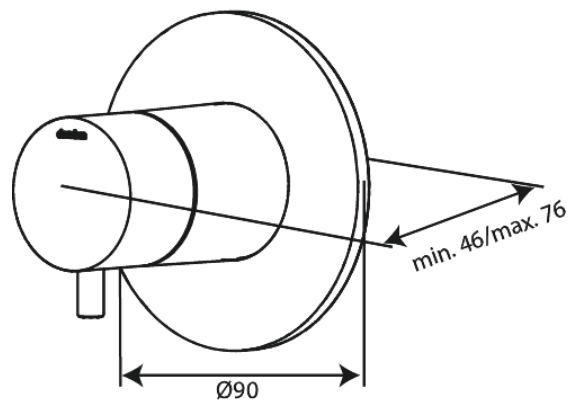

Silhouet

TMC + 2-Wege-Umsteller

Art.-Nr. 767124600
Oberfläche: Stahl
Serien: Silhouet

EAN 5708516841067

Produktbeschreibung:

Abdeckplatte und Griffe messing verchromt

Funktionen

FM Mattsson Germany GmbH
Biedenkamp 3c, DE-21509 Glinde bei Hamburg