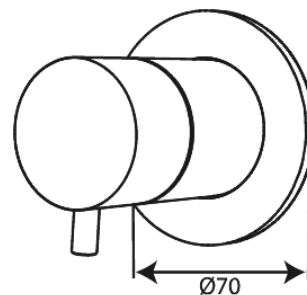

Silhouet

TMC + 2-Wege-Umsteller

Art.-Nr. 767124600
Oberfläche: Stahl
Serien: Silhouet

EAN 5708516841067

Produktbeschreibung:

Abdeckplatte und Griffe messing verchromt

Funktionen

FM Mattsson Germany GmbH
Biedenkamp 3c, DE-21509 Glinde bei Hamburg