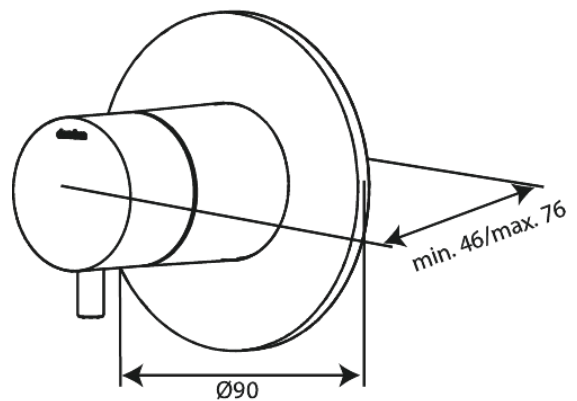

Silhouet

TMC + 2-Wege-Umsteller

Art.-Nr. 767120000
Oberfläche: Chrom
Serien: Silhouet

EAN 5708516841050

Produktbeschreibung:

Abdeckplatte und Griffe messing verchromt

Funktionen

FM Mattsson Germany GmbH
Biedenkamp 3c, DE-21509 Glinde bei Hamburg

+31 854 018 788 info@damixa.de

Weitere Information auf <https://damixa.de>

damixa