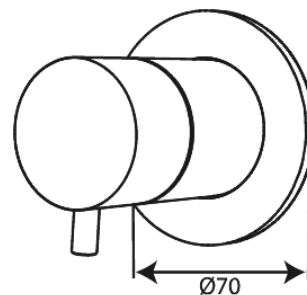

Silhouet

TMC + 2-Wege-Umsteller

Art.-Nr. 767120000
Oberfläche: Chrom
Serien: Silhouet

EAN 5708516841050

Produktbeschreibung:

Abdeckplatte und Griffe messing verchromt

Funktionen

FM Mattsson Germany GmbH
Biedenkamp 3c, DE-21509 Glinde bei Hamburg

+31 854 018 788 info@damixa.de

Weitere Information auf <https://damixa.de>

damixa