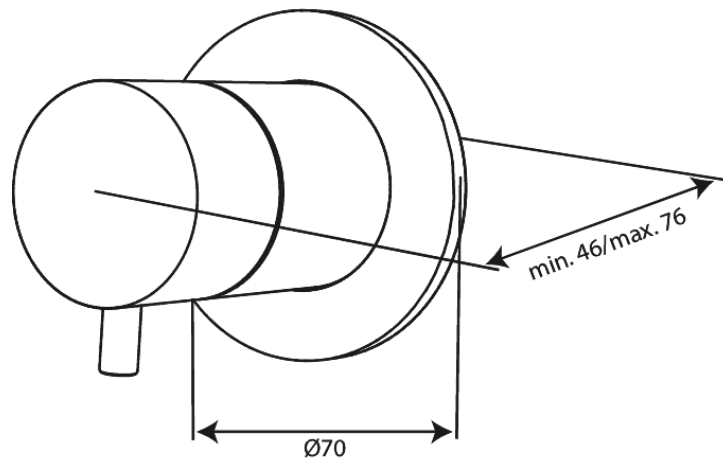

Silhouet

Outerpart for two-way diverter

Art.-Nr. 767086100
Oberfläche: Mattschwarz
Serien: Silhouet

EAN 5708516840787

Produktbeschreibung:

Abdeckplatte und Griffe messing verchromt

FM Mattsson Germany GmbH
Biedenkamp 3c, DE-21509 Glinde bei Hamburg