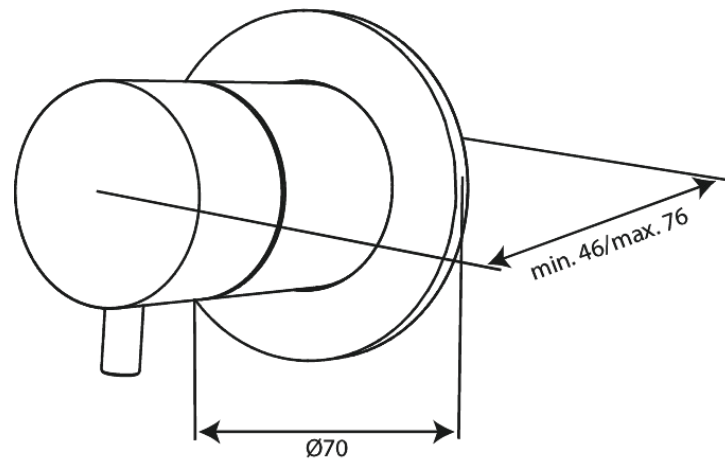

Silhouet

Outerpart for two-way diverter

Art.-Nr. 767080000
Oberfläche: Chrom
Serien: Silhouet

EAN 5708516840756

Produktbeschreibung:

Abdeckplatte und Griffe messing verchromt

FM Mattsson Germany GmbH
Biedenkamp 3c, DE-21509 Glinde bei Hamburg