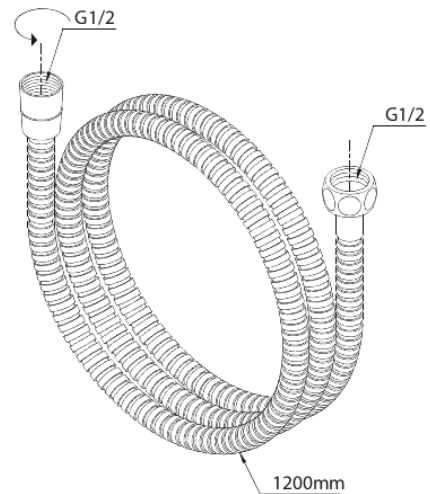

# Metallschlauch 1200 mm

Art.-Nr. 766925500  
Oberfläche: Graphit  
Serien:

EAN 5708516837800

FM Mattsson Germany GmbH  
Biedenkamp 3c, DE-21509 Glinde bei Hamburg

+31 854 018 788 info@damixa.de

Weitere Information auf <https://damixa.de>

**damixa**