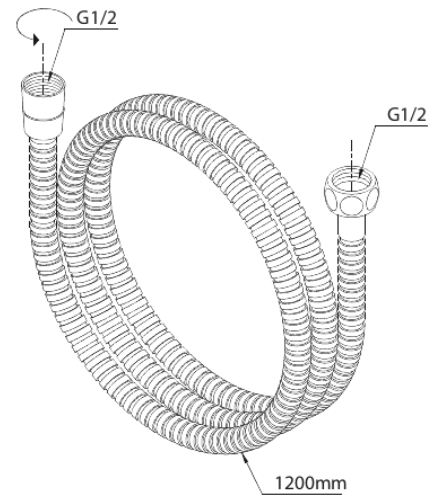

Metallschlauch 1200 mm

Art.-Nr. 766920000
Oberfläche: Chrom
Serien:

EAN 5708516839026

FM Mattsson Germany GmbH
Biedenkamp 3c, DE-21509 Glinde bei Hamburg

+31 854 018 788 info@damixa.de

Weitere Information auf <https://damixa.de>