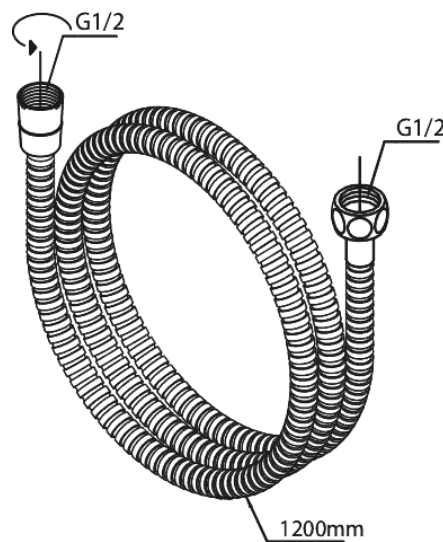

Merkur

Tube Wannenset

Art.-Nr. 765276100
Oberfläche: Mattschwarz
Serien: Merkur

EAN 5708516843085

Produktbeschreibung:

Wasserverbrauch max.9 l/min
Einfache Funktion

Funktionen

FM Mattsson Germany GmbH
Biedenkamp 3c, DE-21509 Glinde bei Hamburg

+31 854 018 788 info@damixa.de

Weitere Information auf <https://damixa.de>

damixa