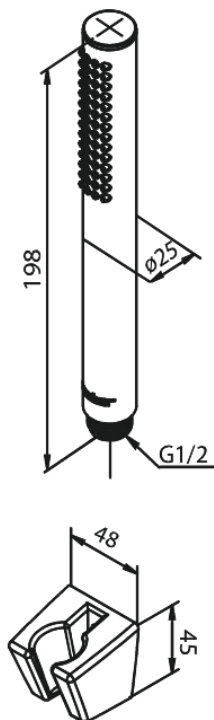

Merkur

Tube Wannenset

Art.-Nr. 765276100
Oberfläche: Mattschwarz
Serien: Merkur

EAN 5708516843085

Produktbeschreibung:

Wasserverbrauch max.9 l/min
Einfache Funktion

Funktionen

FM Mattsson Germany GmbH
Biedenkamp 3c, DE-21509 Glinde bei Hamburg

+31 854 018 788 info@damixa.de

Weitere Information auf <https://damixa.de>

damixa