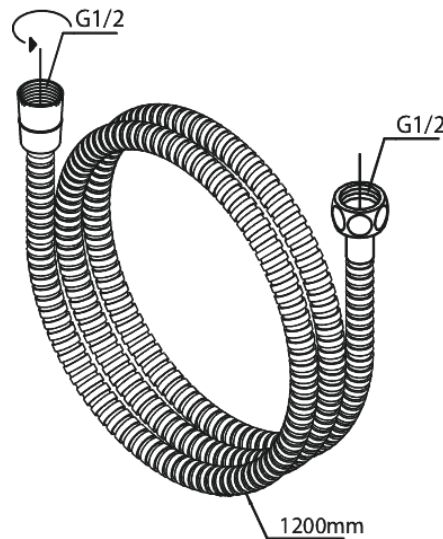

Merkur

Tube Wannenset

Art.-Nr. 765275500
Oberfläche: Graphit
Serien: Merkur

EAN 5708516843078

Produktbeschreibung:

Wasserverbrauch max.9 l/min
Einfache Funktion

Funktionen

FM Mattsson Germany GmbH
Biedenkamp 3c, DE-21509 Glinde bei Hamburg

+31 854 018 788 info@damixa.de

Weitere Information auf <https://damixa.de>

damixa