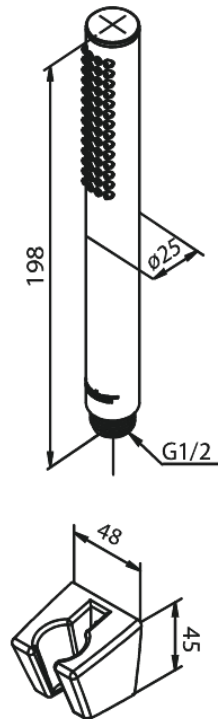

Merkur

Tube Wannenset

Art.-Nr. 765275500
Oberfläche: Graphit
Serien: Merkur

EAN 5708516843078

Produktbeschreibung:

Wasserverbrauch max.9 l/min
Einfache Funktion

Funktionen

FM Mattsson Germany GmbH
Biedenkamp 3c, DE-21509 Glinde bei Hamburg

+31 854 018 788 info@damixa.de

Weitere Information auf <https://damixa.de>

damixa