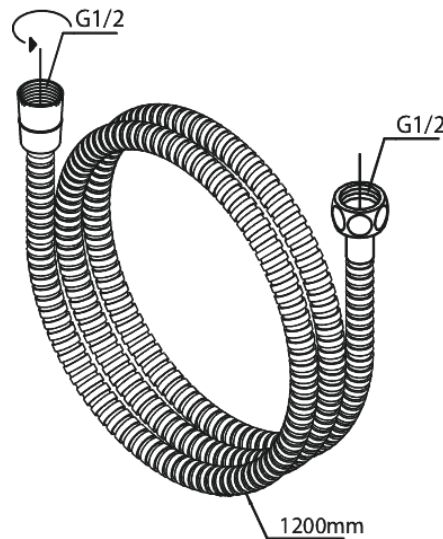

Merkur

Tube Wannenset

Art.-Nr. 765274600
Oberfläche: Stahl
Serien: Merkur

EAN 5708516843061

Produktbeschreibung:

Wasserverbrauch max.9 l/min
Einfache Funktion

Funktionen

FM Mattsson Germany GmbH
Biedenkamp 3c, DE-21509 Glinde bei Hamburg