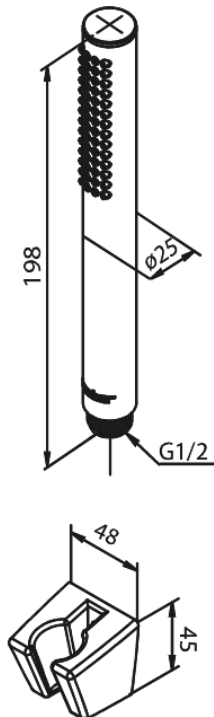

Merkur

Tube Wannenset

Art.-Nr. 765274600
Oberfläche: Stahl
Serien: Merkur

EAN 5708516843061

Produktbeschreibung:

Wasserverbrauch max.9 l/min
Einfache Funktion

Funktionen

FM Mattsson Germany GmbH
Biedenkamp 3c, DE-21509 Glinde bei Hamburg