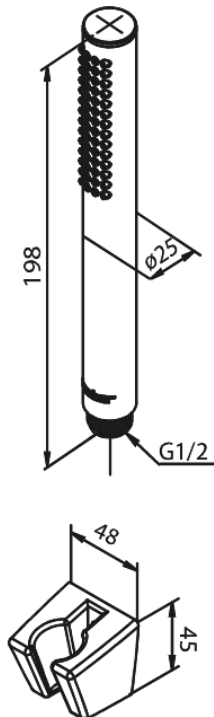

Merkur

Tube Wannenset

Art.-Nr. 765270000
Oberfläche: Chrom
Serien: Merkur

EAN 5708516843054

Produktbeschreibung:

Wasserverbrauch max.9 l/min
Einfache Funktion

Funktionen

FM Mattsson Germany GmbH
Biedenkamp 3c, DE-21509 Glinde bei Hamburg