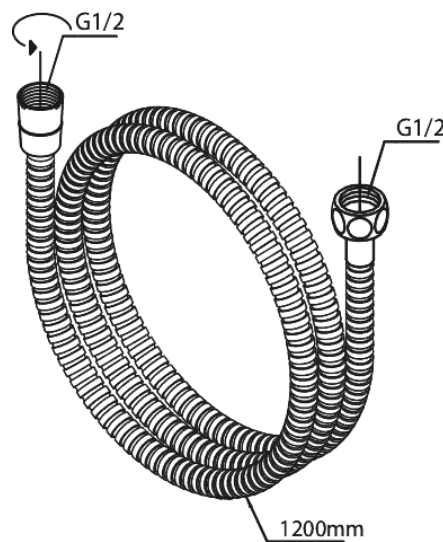

Merkur

Tube Wannenset

Art.-Nr. 765270000
Oberfläche: Chrom
Serien: Merkur

EAN 5708516843054

Produktbeschreibung:

Wasserverbrauch max.9 l/min
Einfache Funktion

Funktionen

FM Mattsson Germany GmbH
Biedenkamp 3c, DE-21509 Glinde bei Hamburg