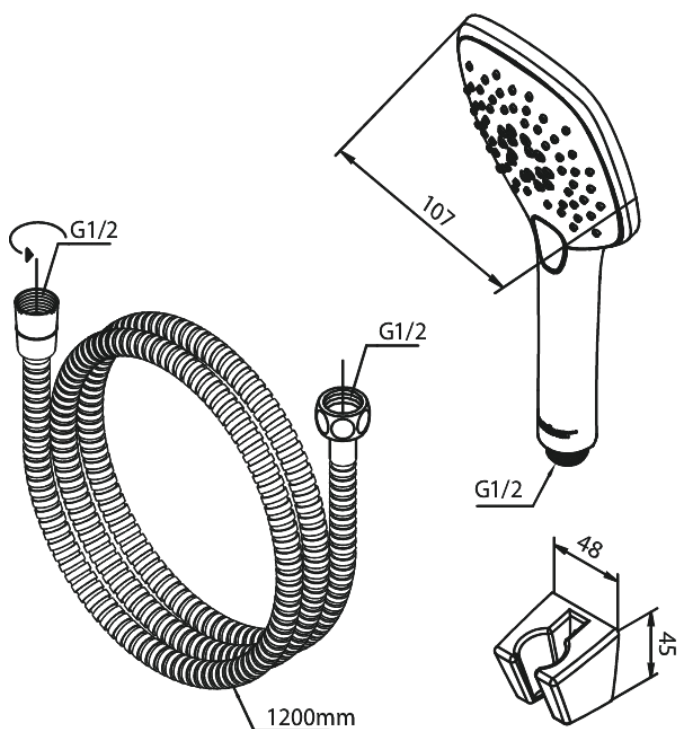

Pine

Wannenset

Art.-Nr. 765266100
Oberfläche: Mattschwarz
Serien: Pine

EAN 5708516843047

Produktbeschreibung:

Wasserverbrauch max.6 l/min
3-fach verstellbar

Funktionen

FM Mattsson Germany GmbH
Biedenkamp 3c, DE-21509 Glinde bei Hamburg