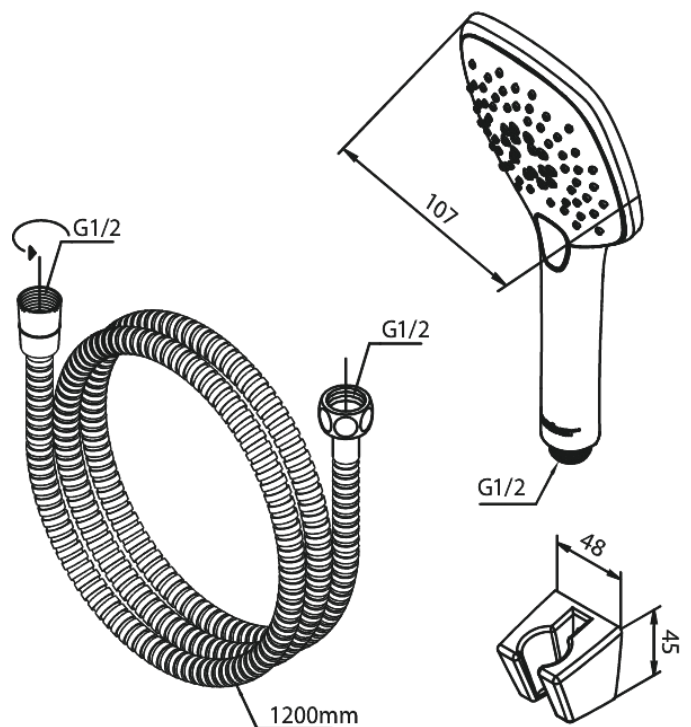

Pine

Wannenset

Art.-Nr. 765264600
Oberfläche: Stahl
Serien: Pine

EAN 5708516843030

Produktbeschreibung:

Wasserverbrauch max.6 l/min
3-fach verstellbar

Funktionen

FM Mattsson Germany GmbH
Biedenkamp 3c, DE-21509 Glinde bei Hamburg