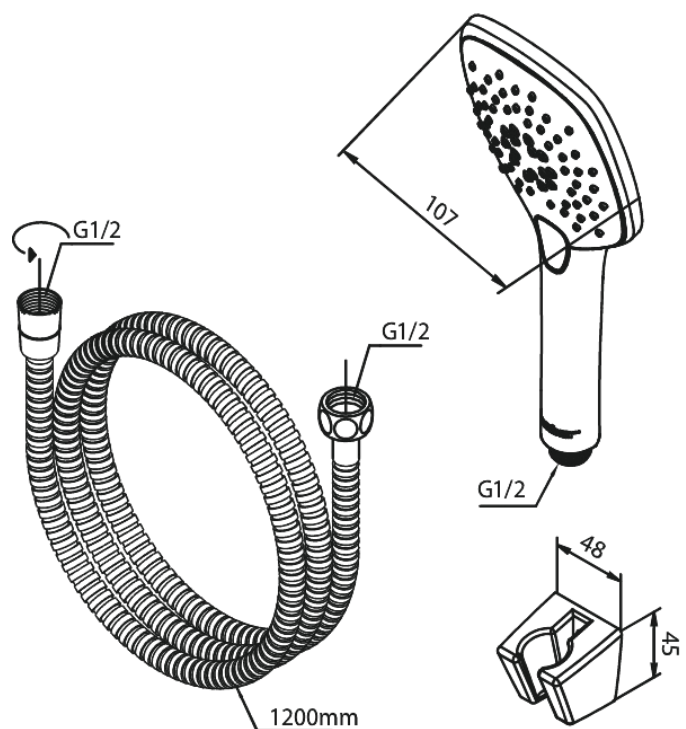

Pine

Wannenset

Art.-Nr. 765260000
Oberfläche: Chrom
Serien: Pine

EAN 5708516843023

Produktbeschreibung:

Wasserverbrauch max.6 l/min
3-fach verstellbar

Funktionen

FM Mattsson Germany GmbH
Biedenkamp 3c, DE-21509 Glinde bei Hamburg