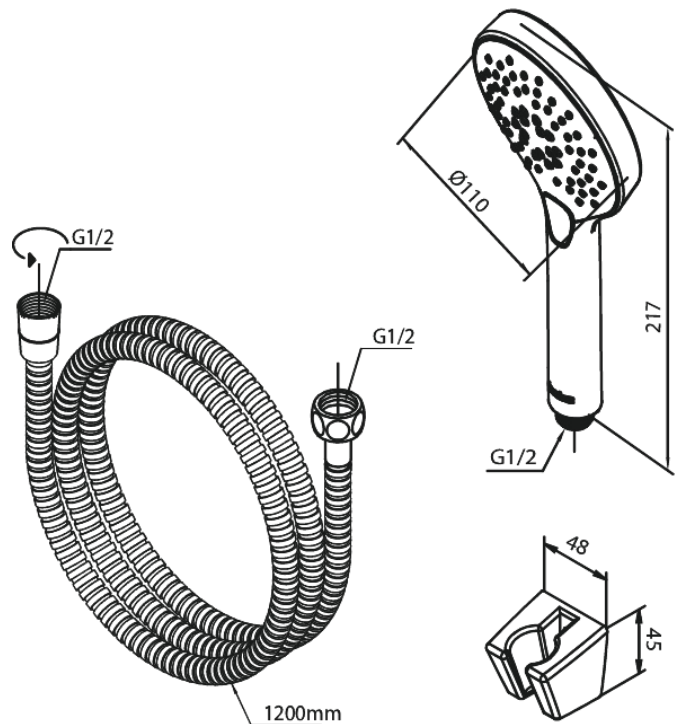

Silhouet

Wannenset

Art.-Nr. 765258700
Oberfläche: Kupfer gebürstet
Serien: Silhouet

EAN 5708516843016

Produktbeschreibung:

Wasserverbrauch max.9 l/min
3-fach verstellbar

Funktionen

FM Mattsson Germany GmbH
Biedenkamp 3c, DE-21509 Glinde bei Hamburg